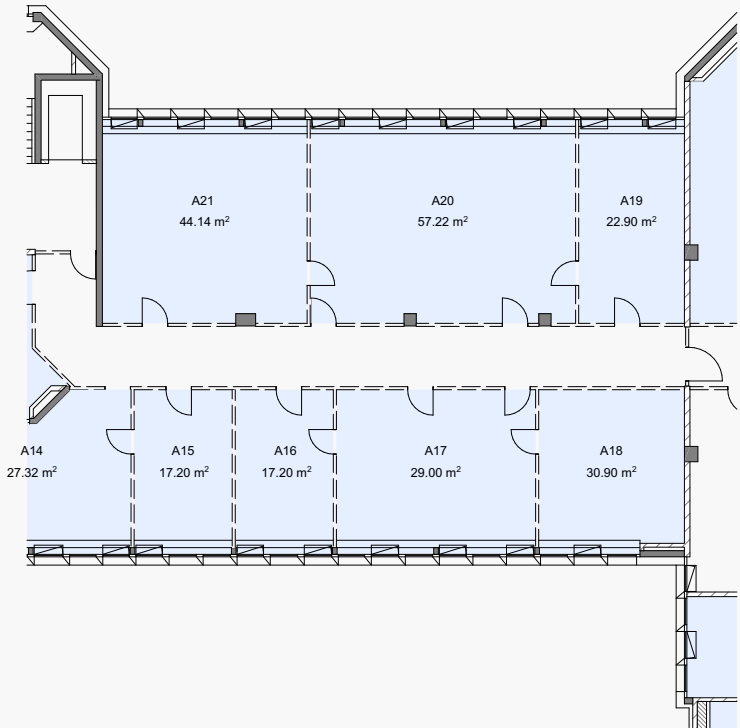

BÜORÄUME

GEBÄUDETEIL GRÜN

ETAGE EG

ETAGE 01