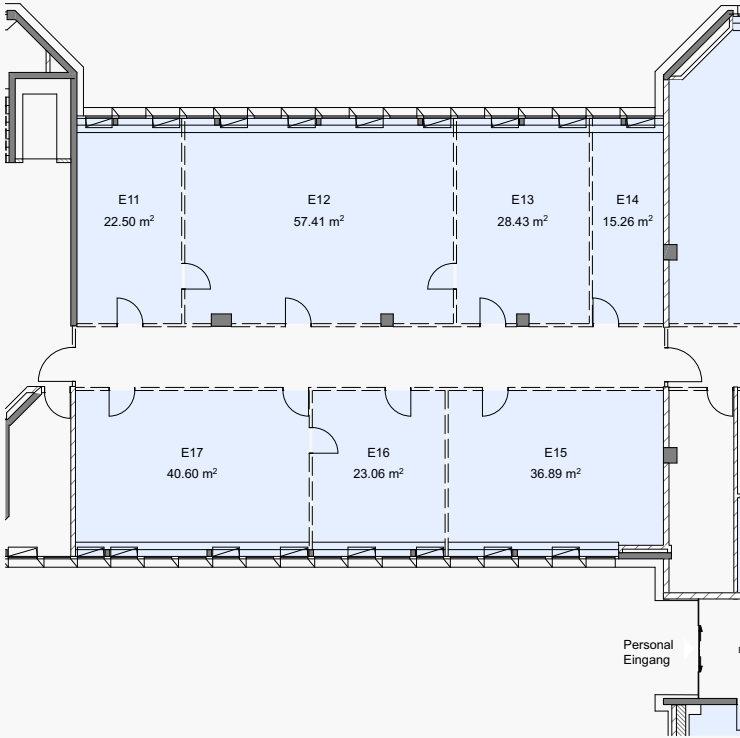

BÜORÄUME

GEBÄUDETEIL GRÜN

ETAGE EG