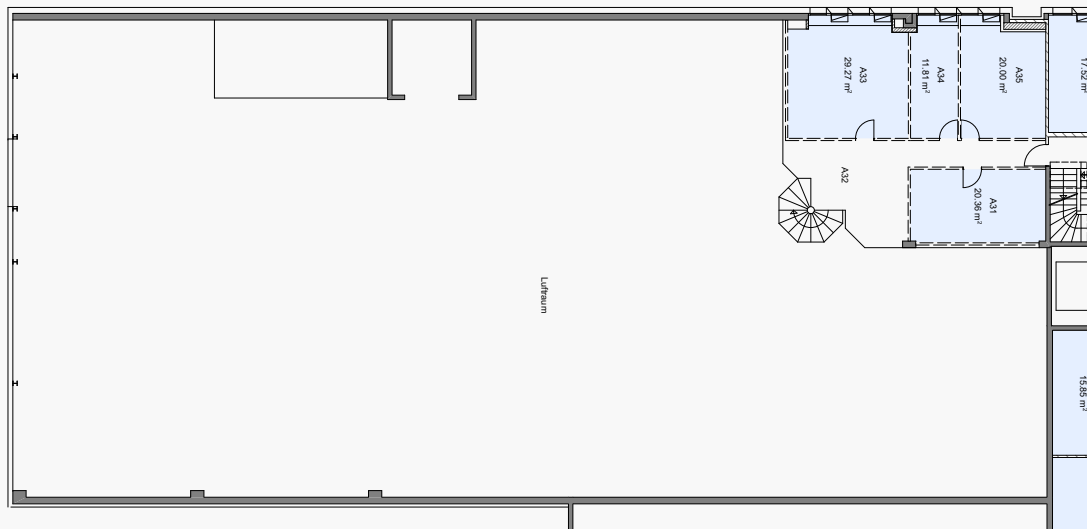

BÜORÄUME

GEBÄUDETEIL GELB

ETAGE EG

ETAGE 01