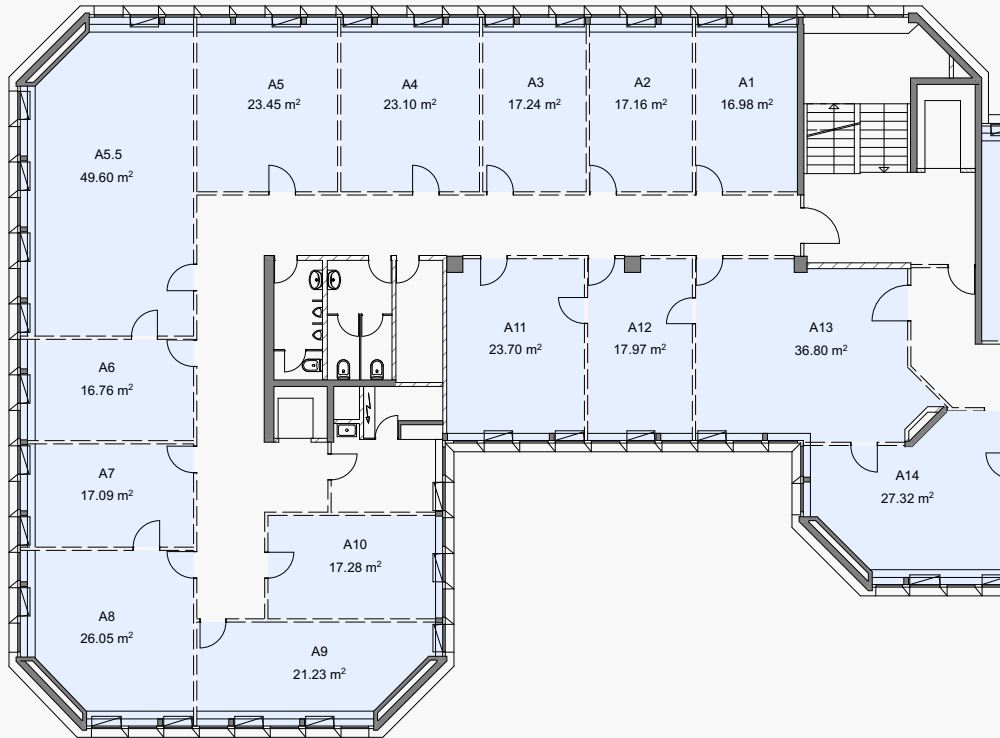

BÜORÄUME

GEBÄUDETEIL ROT

ETAGE 01