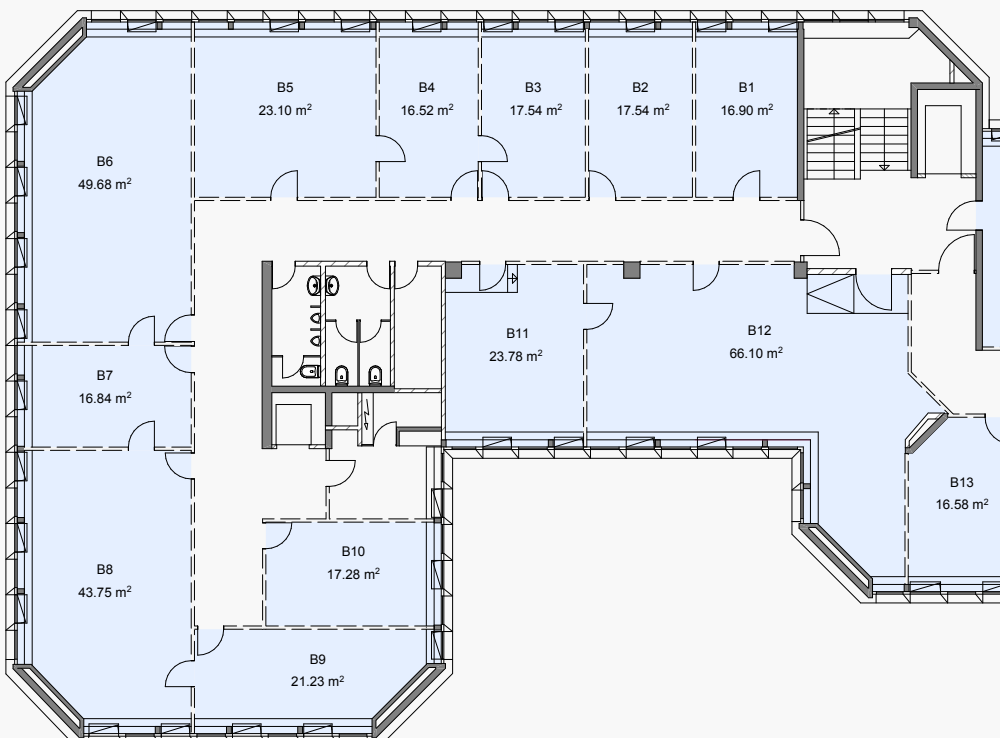

BÜORÄUME

GEBÄUDETEIL ROT

ETAGE 01

ETAGE 02