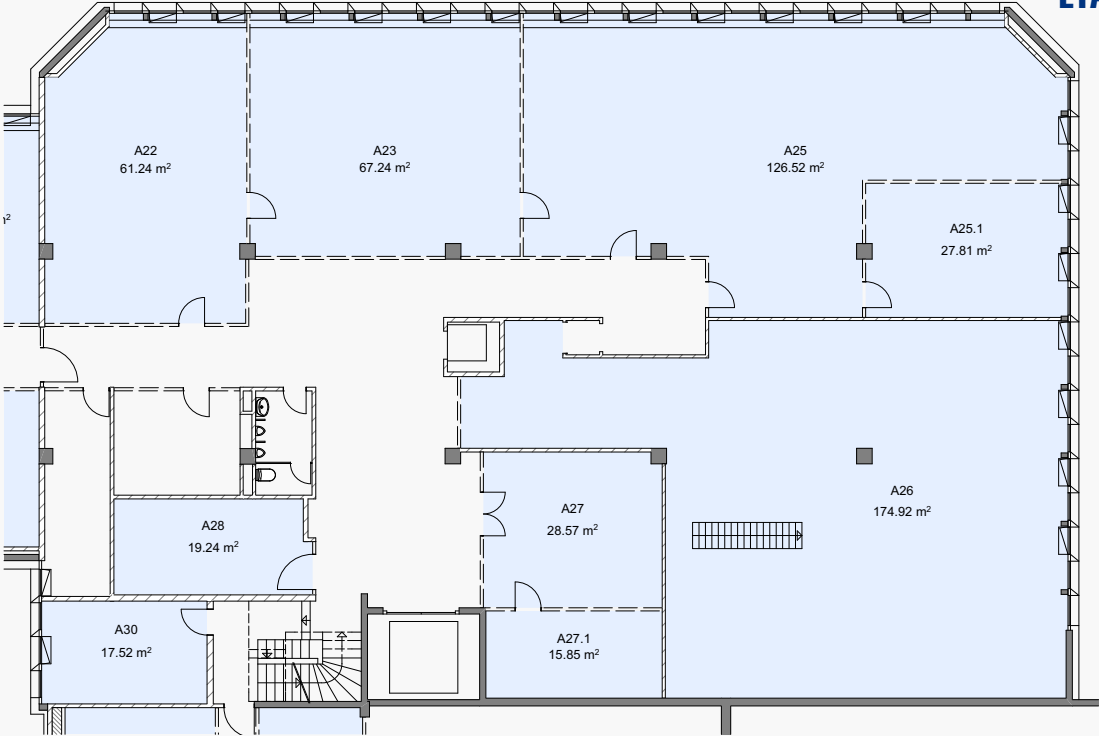

BÜORÄUME

GEBÄUDETEIL BLAU

ETAGE EG

ETAGE 01