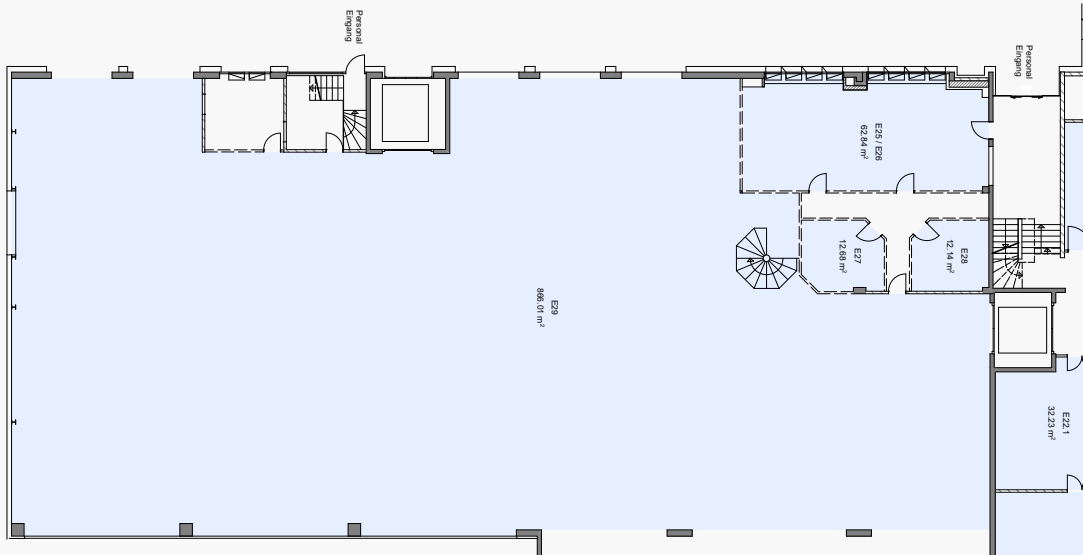

BÜORÄUME

GEBÄUDETEIL GELB

ETAGE EG