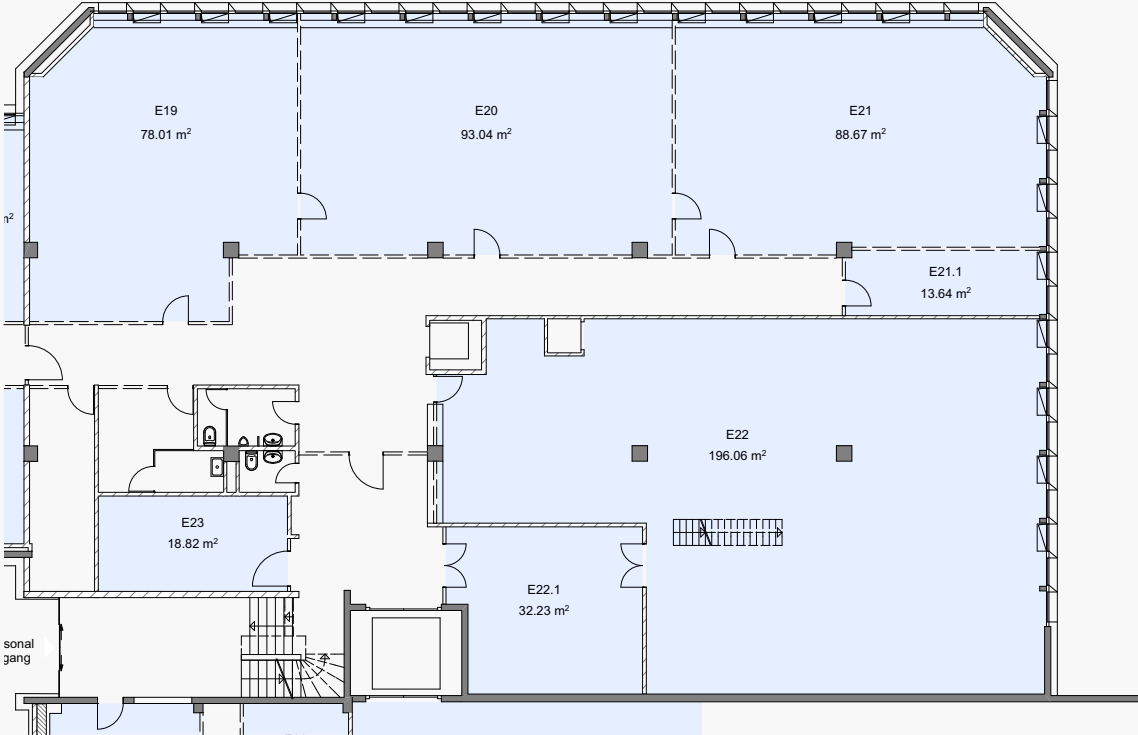

BÜORÄUME

GEBÄUDETEIL BLAU

ETAGE EG