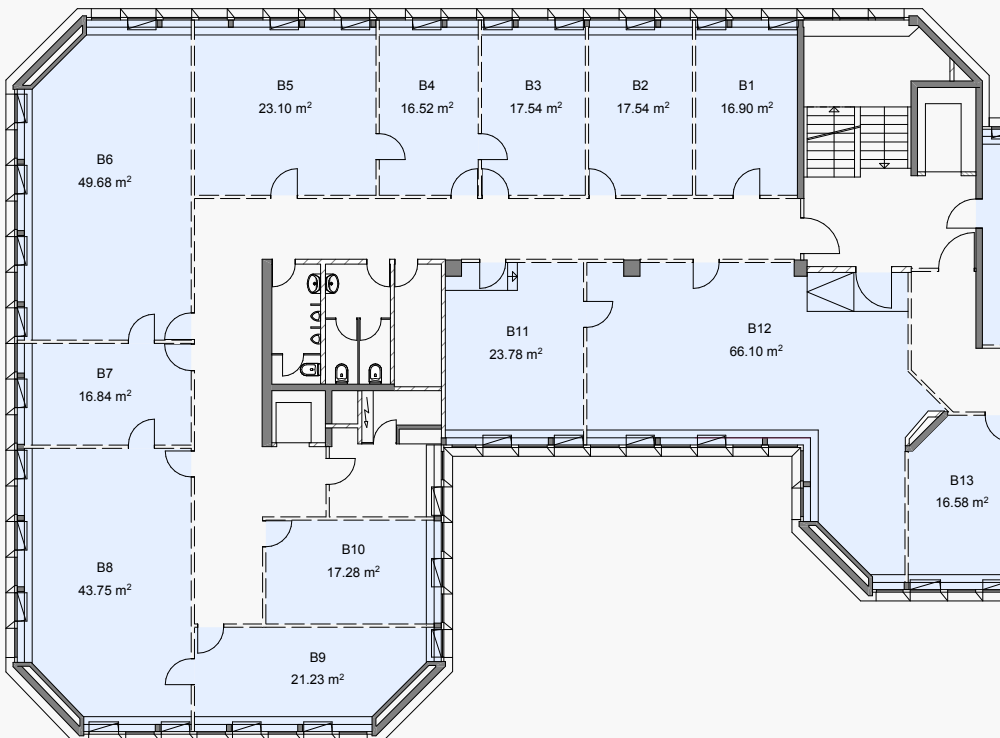

BÜORÄUME

GEBÄUDETEIL ROT

ETAGE 01

ETAGE 02