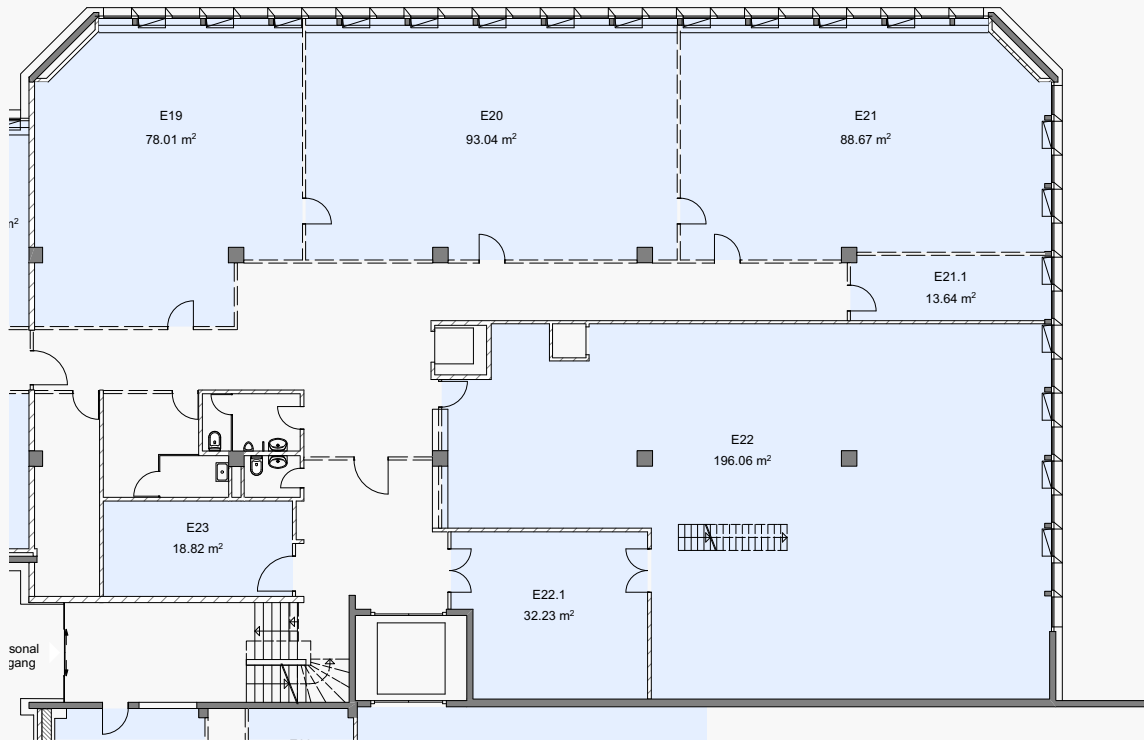

BÜORÄUME

GEBÄUDETEIL BLAU

ETAGE EG