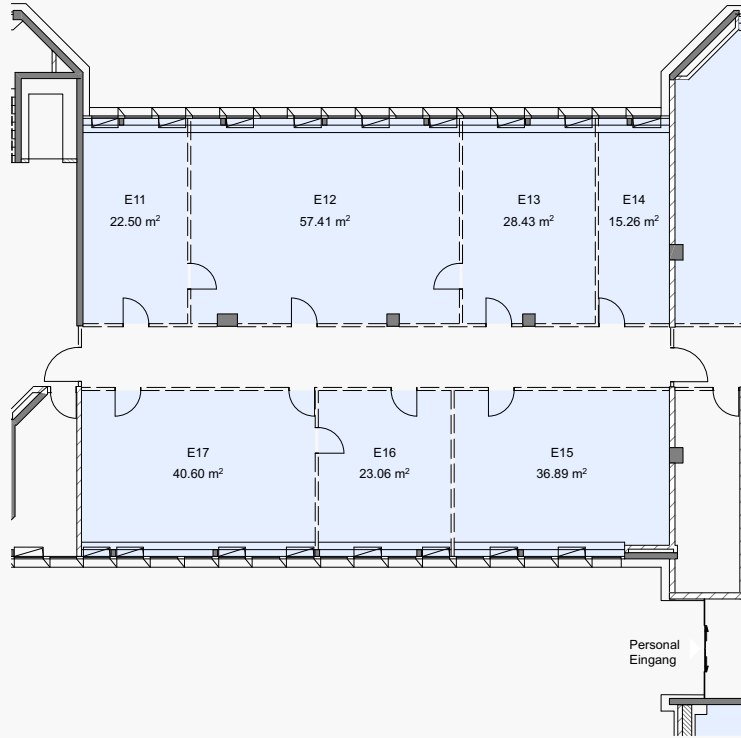

BÜORÄUME

GEBÄUDETEIL GRÜN

ETAGE EG