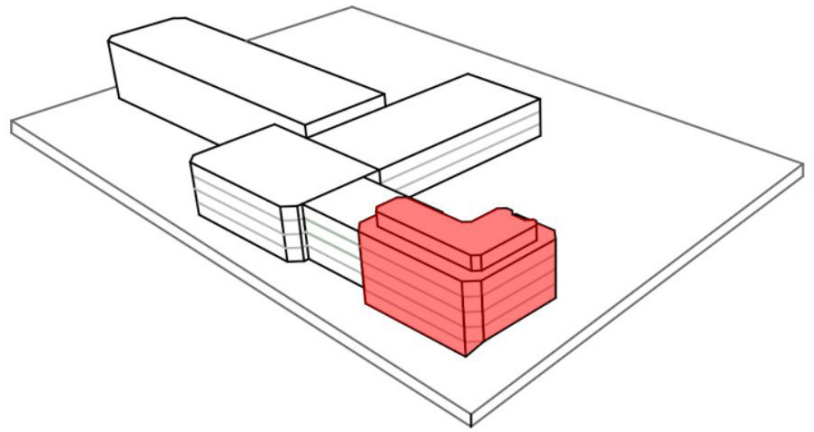

## GEBÄUDETEIL ROT

Nr.	Gebäude	Etage	Büronummer	Fläche	Mietpreis pro Monat	Status
1	Rot	1	A1	16.98 m <sup>2</sup>	-	Vermietet
2	Rot	1	A2	17.16 m <sup>2</sup>	CHF 400.-	Frei
3	Rot	1	A3	17.24 m <sup>2</sup>	CHF 405.-	Frei
4	Rot	1	A4	23.10 m <sup>2</sup>	-	Vermietet
5	Rot	1	A5	23.45 m <sup>2</sup>	-	Vermietet
6	Rot	1	A5.5	49.60 m <sup>2</sup>	-	Vermietet
7	Rot	1	A6	16.76 m <sup>2</sup>	-	Vermietet
8	Rot	1	A7	17.09 m <sup>2</sup>	-	Vermietet
9	Rot	1	A8	26.05 m <sup>2</sup>	-	Vermietet
10	Rot	1	A9	21.23 m <sup>2</sup>	-	Vermietet
11	Rot	1	A10	17.28 m <sup>2</sup>	-	Vermietet
12	Rot	1	A11	23.70 m <sup>2</sup>	-	Vermietet
13	Rot	1	A12	17.97 m <sup>2</sup>	-	Vermietet
14	Rot	1	A13	36.80 m <sup>2</sup>	CHF 860.-	Frei
15	Rot	1	A14	27.32 m <sup>2</sup>	-	Vermietet
16	Rot	2	B1	16.90 m <sup>2</sup>	CHF 394.-	Frei
17	Rot	2	B2	17.54 m <sup>2</sup>	-	Vermietet
18	Rot	2	B3	17.54 m <sup>2</sup>	-	Vermietet
19	Rot	2	B4	16.52 m <sup>2</sup>	-	Vermietet
20	Rot	2	B5	23.10 m <sup>2</sup>	CHF 540.-	Frei
21	Rot	2	B6	43.80 m <sup>2</sup>	-	Vermietet
22	Rot	2	B7	17.28 m <sup>2</sup>	-	Vermietet
23	Rot	2	B8	43.75 m <sup>2</sup>	-	Vermietet
24	Rot	2	B9	21.23 m <sup>2</sup>	-	Vermietet
25	Rot	2	B10	16.84 m <sup>2</sup>	-	Vermietet
26	Rot	2	B11	23.78 m <sup>2</sup>	-	Vermietet
27	Rot	2	B12	66.10 m <sup>2</sup>	-	Vermietet