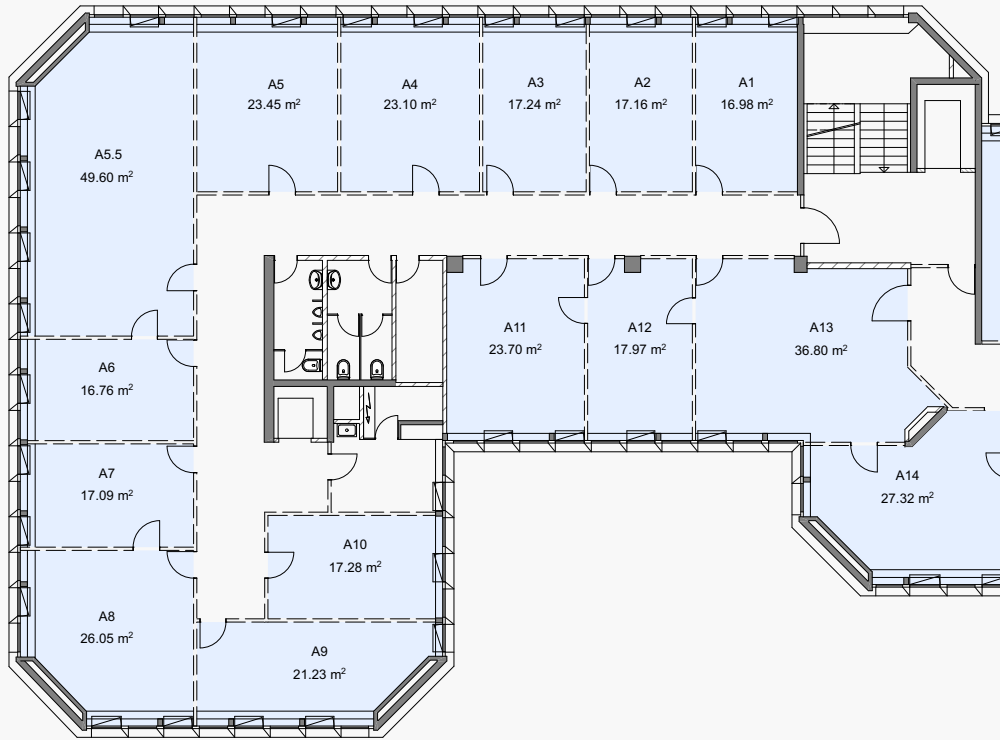

BÜORÄUME

GEBÄUDETEIL ROT

ETAGE 01