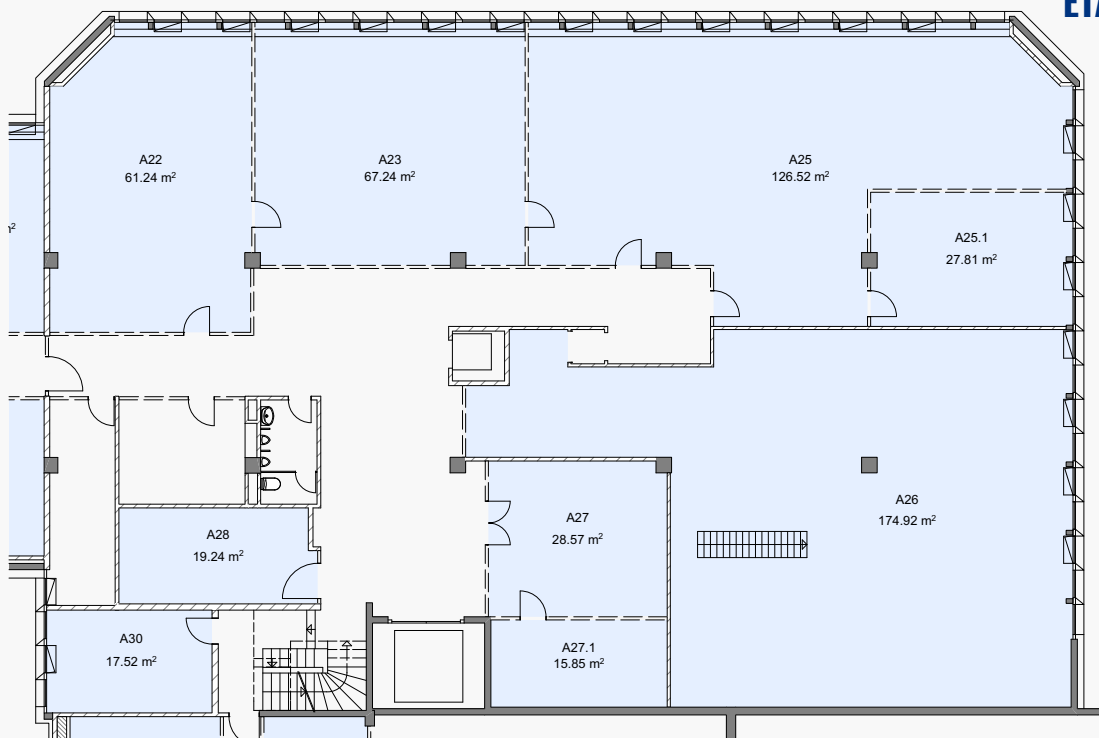

BÜORÄUME

GEBÄUDETEIL BLAU

ETAGE EG

ETAGE 01