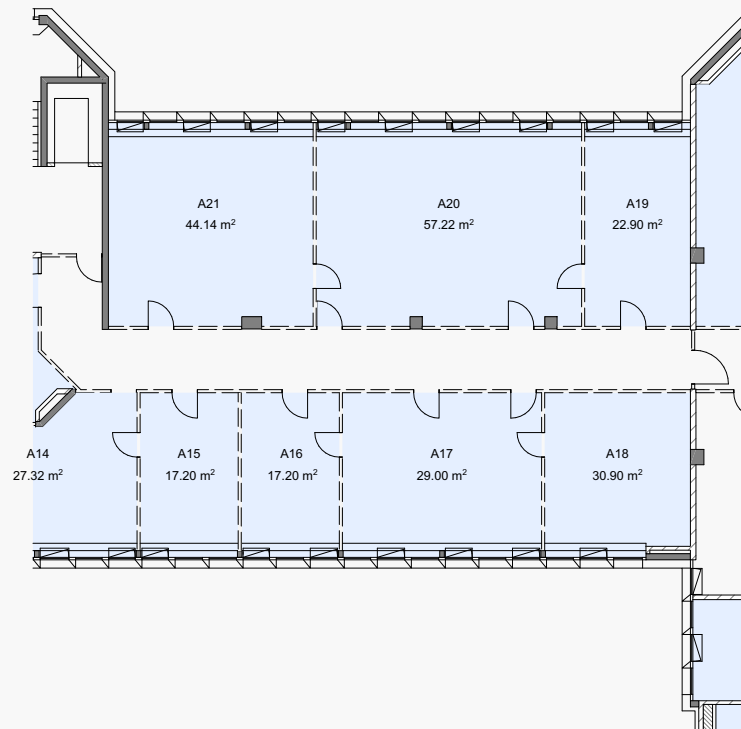

BÜORÄUME

GEBÄUDETEIL GRÜN

ETAGE EG

ETAGE 01