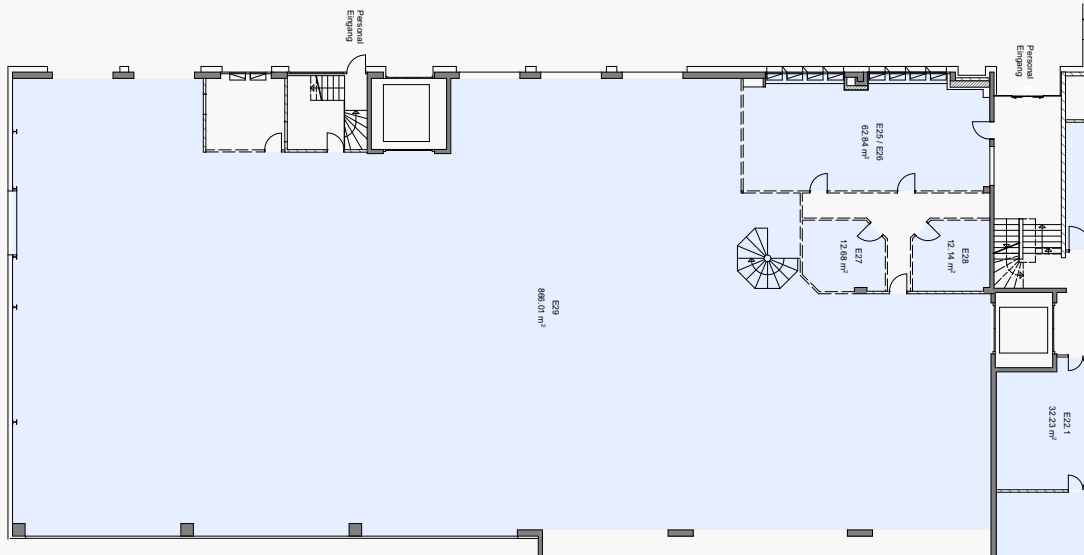

BÜORÄUME

GEBÄUDETEIL GELB

ETAGE EG